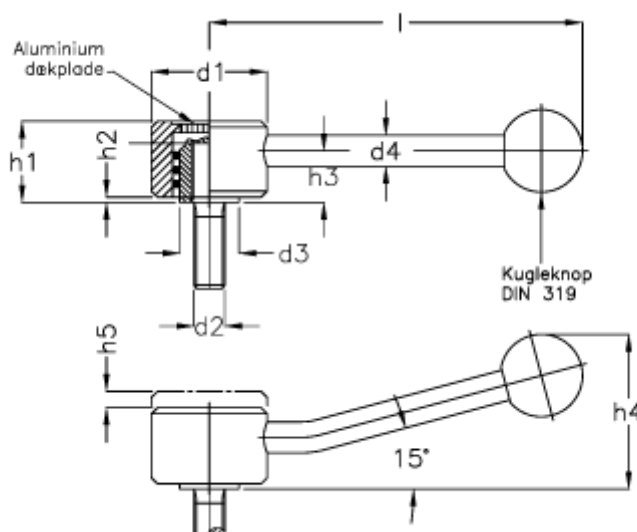

Varenummer: 20497899B1  
Beskrivelse: E+G Indstilleligt håndtag  
GN125.5-40-M12-32-D

## Mål

$d1 = 40$	$h5 = 4.5$
$d2 = M12$	$l = 25$
$d3 = 19.0$	
$d4 = 12$	
$h1 = 26.5$	
$h2 = 2.0$	
$h3 = 16.0$	
$h4 = 50$	